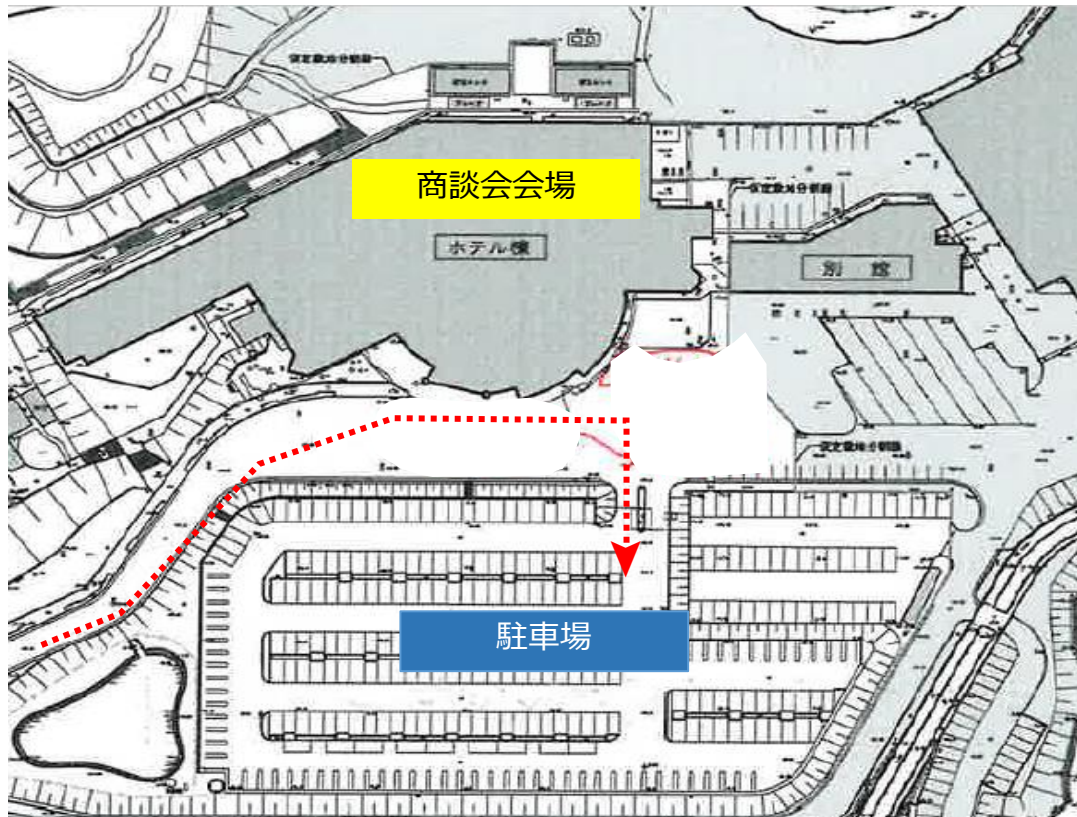

②取材時のお願い

- ・会場では、必ず報道腕章の着用をお願いします。
- ・取材に際して、バイヤー・サプライヤーの商談を妨げることのないよう留意願います。

③会場について

ANA クラウンプラザホテル成田（千葉県成田市堀之内 68）

- ・個別商談会場 2階 オーキッド
- ・展示会場 2階 フロール

【電車でお越しの場合】

成田空港駅（第1ターミナル）、空港第2ビル駅（第2ターミナル）両駅、またはJR成田駅（東口）からホテル行きのバスをご利用いただけます。

【お車でお越しの場合】

ホテル内の駐車場をご利用ください。

※無料手続きを行いますので、駐車券を受付までお持ちください。

会場アクセス（詳細）は別紙をご覧ください。

《お問い合わせ先》成田空港活用協議会事務局 目黒、榎本、齊藤

千葉市中央区千葉港4-3 千葉県経営者会館3階301

TEL : 043-306-2411 E-mail : info@nrt-promo.jp URL : <http://www.nrt-promo.jp/>

会場アクセス

- ◆ お車でお越しの方
施設図の駐車場をご利用ください。

東関東自動車道成田IC下車。
料金所手前で空港方面と成田市内方面へわかれますので、1.成田市内方面の料金所へお進み下さい。
料金清算後さらに成田市内と空港方面にわかれますので、2.空港方面にお進み下さい。国道295号に入り、ひとつ目の信号を左折するとホテルです。成田ICより約1km、3分。

- ◆ 電車でお越しの方 (バスのご案内)