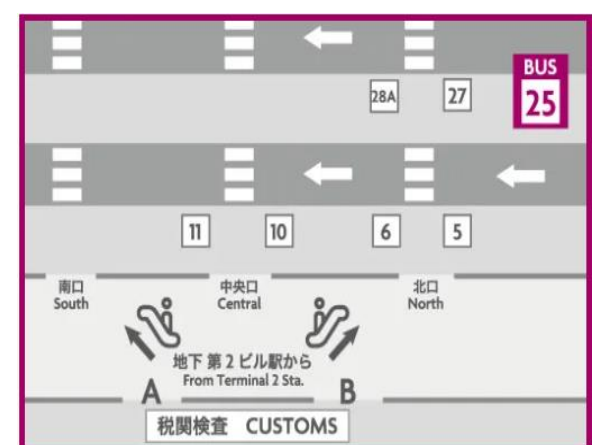

第2ターミナル1階 25番バス停