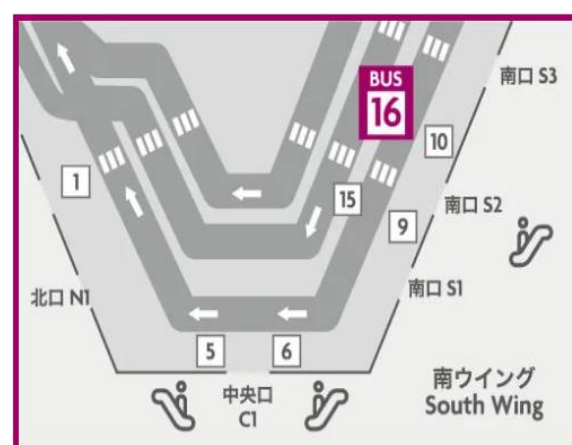

成田空港

第1ターミナルバス停	第2ターミナルバス停
12:10	12:05
13:10	13:05
14:10	14:05
15:10 15:40	15:05 15:35
16:10 16:40	16:05 16:35
17:10 17:40	17:05 17:35
18:10 18:40	18:05 18:35
19:10 19:40	19:05 19:35
20:10 20:40	20:05 20:35
21:10 21:40	21:05 21:35
22:10 22:40	22:05 22:35

第1ターミナル1階 16番バス停