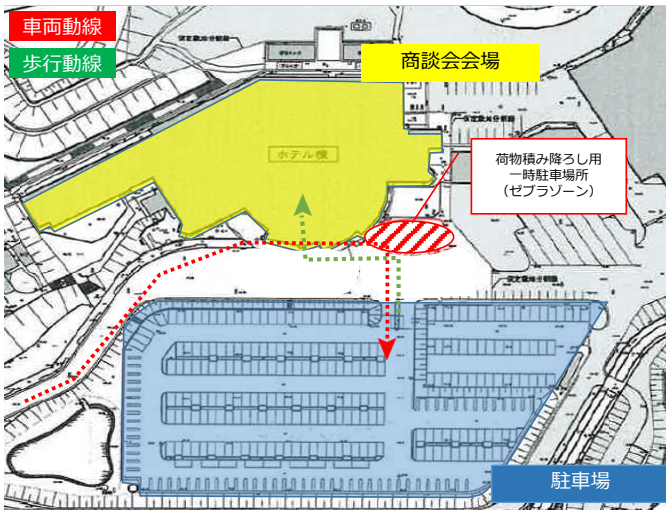

会場アクセス

◆お車でお越しの方

施設図の駐車場をご利用ください。

* 駐車台数に限りがございますので、公共交通機関でのご来場をおすすめします。